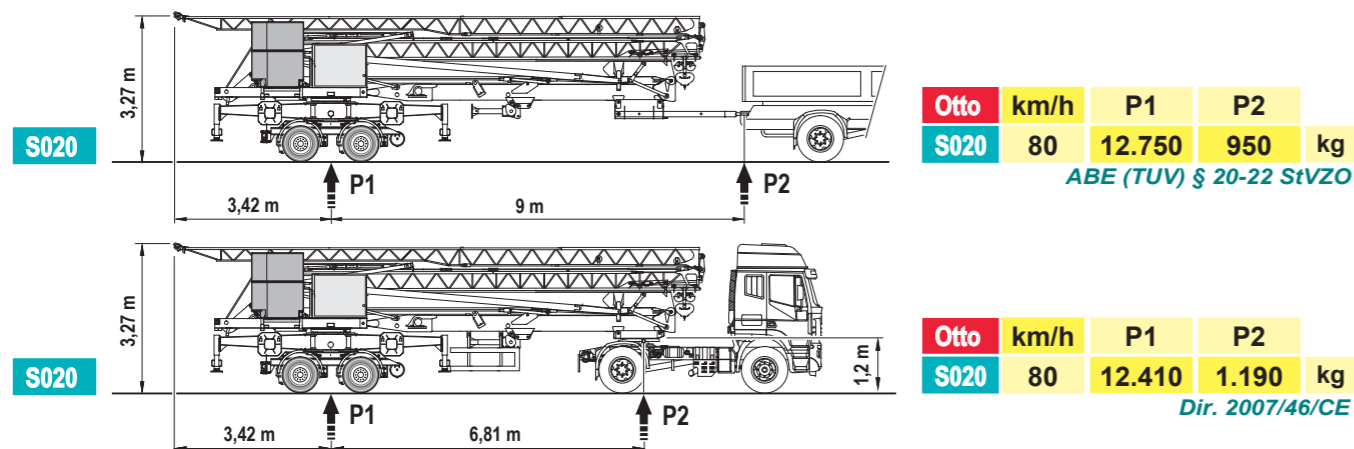

Contrappeso in lastre di cemento armato - Ferro-concrete ballast slabs
 Contrepoids en plaques de béton armé - Gegengewicht aus Betonplatten - Lastre en hormigón armado

Trasporto - Transport - Transport - Transport - Transporte

Serie "Traino veloce"
 "Fast Running" series

CM 221A

Gru idraulica a montaggio rapido
 Hydraulic crane with quick assembling
 Grue hydraulique à montage rapide
 Hydraulischer Schnellmontagekran
 Grúa hidráulica de montaje rápido