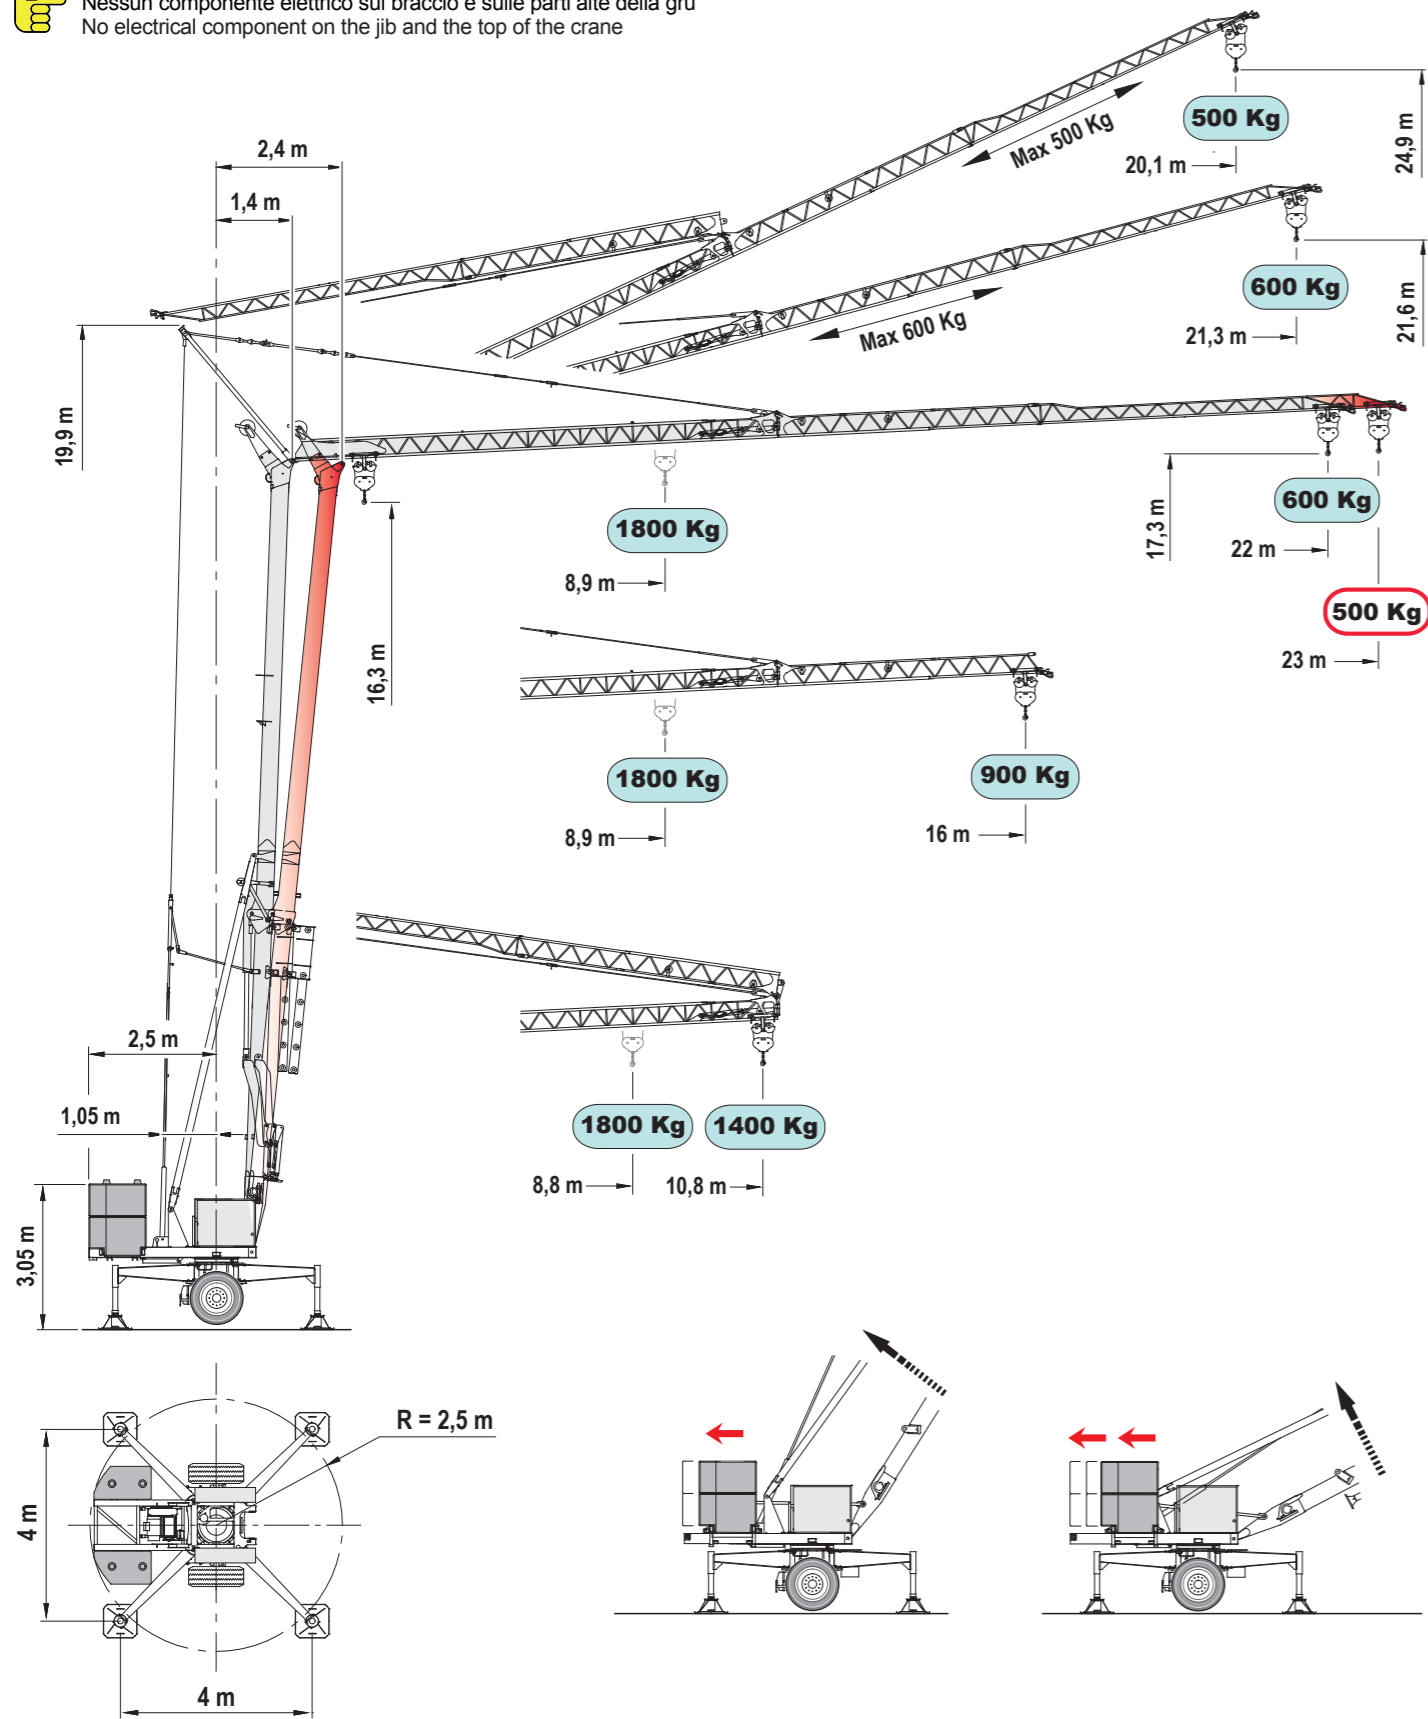

Contrappeso in lastre di cemento armato - Ferro-concrete ballast slabs
 Contrepoids en plaques de béton armé - Gegengewicht aus Betonplatten - Lastre en hormigón armado

Trasporto - Transport - Transport - Transport - Transporte

Serie "Traino veloce"
 "Fast Running" series

CM 221A

Gru idraulica a montaggio rapido
 Hydraulic crane with quick assembling
 Grue hydraulique à montage rapide
 Hydraulischer Schnellmontagekran
 Grúa hidráulica de montaje rápido

 Nessun componente elettrico sul braccio e sulle parti alte della gru
No electrical component on the jib and the top of the crane

Curve di carico	kg	1800	1600	1500	1400	1250	1100	1000	900	800	700	600	500
Load diagrams	m	8.9	9.7	10.3	10.9	12.0	13.3	14.4	15.7	17.3	19.3	22.0	
Curbes de charge	m	8.9	9.9	10.4	11.0	12.1	13.5	14.6	16.0				
Lastkurven	m	8.8	9.7	9.3	10.8								
Curvas de cargas	m	8.9	9.7	10.3	10.9	11.6	12.7	13.6	14.8	16.0	17.8	20.0	23.0