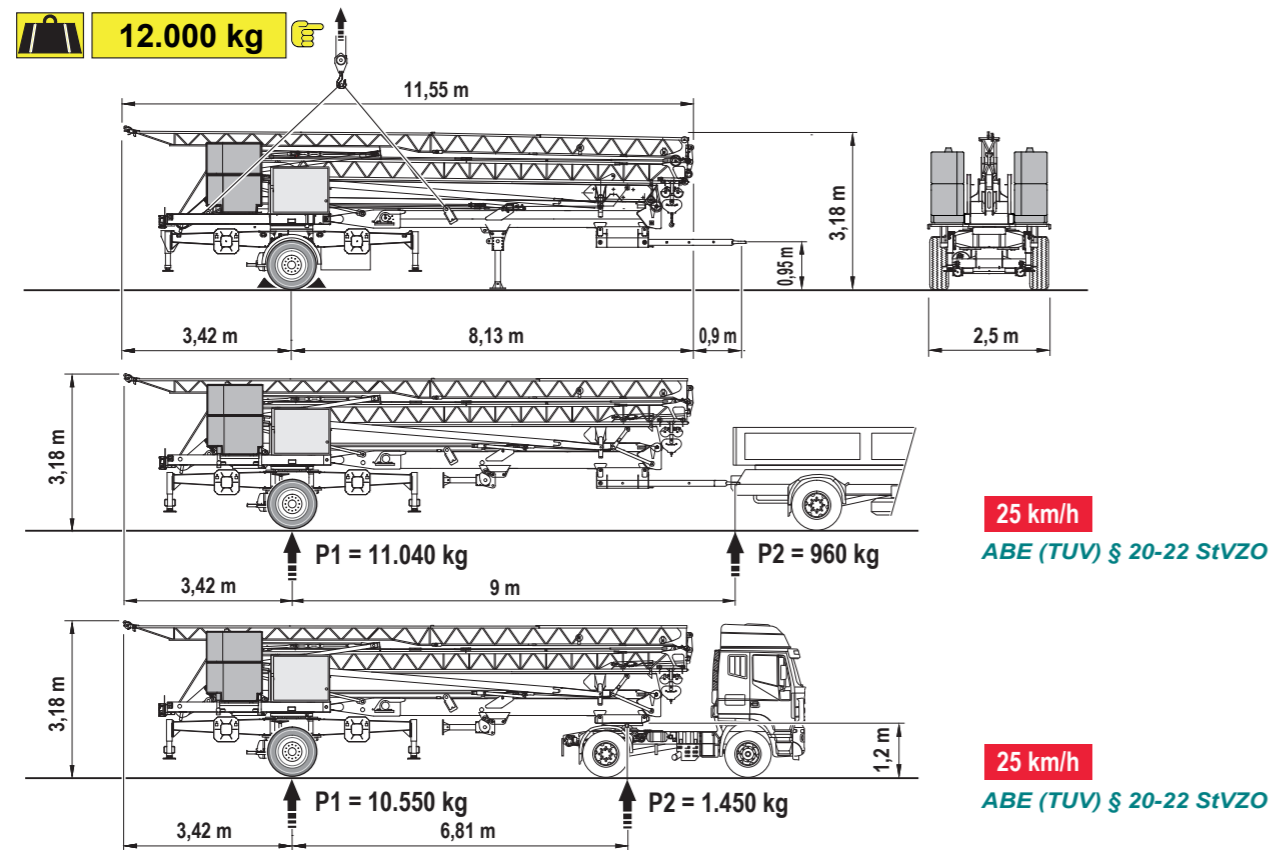

Contrappeso in lastre di cemento armato - Ferro-concrete ballast slabs
 Contrepoids en plaques de béton armé - Gegengewicht aus Betonplatten - Lastre en hormigón armado

Trasporto - Transport - Transport - Transport - Transporte

Serie "Traino veloce"
 "Fast Running" series

CM 221A

Gru idraulica a montaggio rapido
 Hydraulic crane with quick assembling
 Grue hydraulique à montage rapide
 Hydraulischer Schnellmontagekran
 Grúa hidráulica de montaje rápido