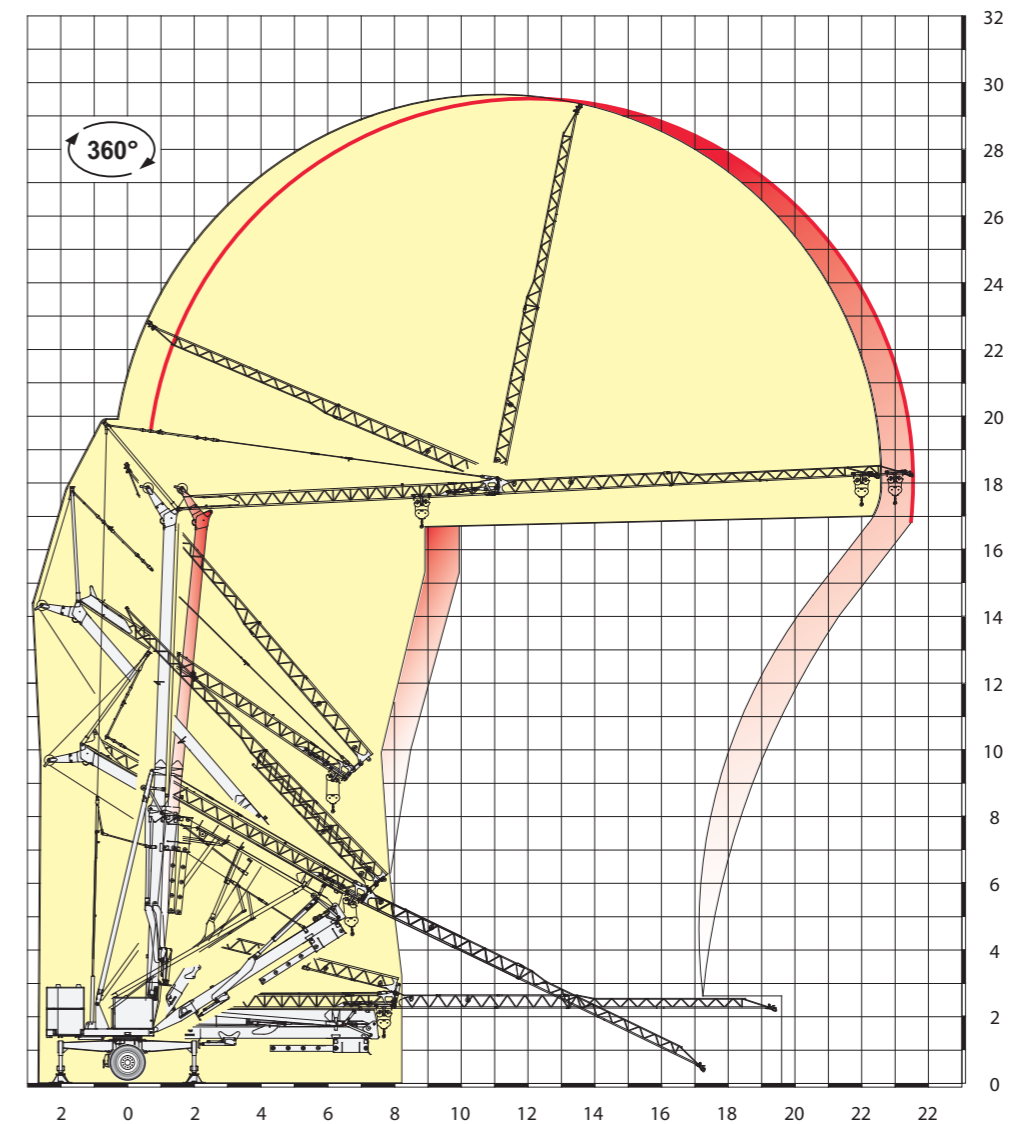

Montaggio - Erection - Montage - Montage - Montaje

Documento commerciale non contrattuale - This commercial document is not legally binding
Document commercial non contractuel - Unverbindliches Vertriebsdokument
Documento comercial no contractual