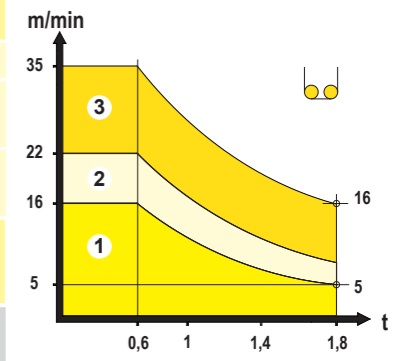

Nessun componente elettrico sul braccio e sulle parti alte della gru
No electrical component on the jib and the top of the crane

Curve di carico	kg	1800	1600	1500	1400	1250	1100	1000	900	800	700	600	500
Load diagrams	m	8.9	9.7	10.3	10.9	12.0	13.3	14.4	15.7	17.3	19.3	22.0	
Curbes de charge	m	8.9	9.9	10.4	11.0	12.1	13.5	14.6	16.0				
Lastkurven	m	8.8	9.7	9.3	10.8								
Curvas de cargas	m	8.9	9.7	10.3	10.9	11.6	12.7	13.6	14.8	16.0	17.8	20.0	23.0

Prestazioni - Performances - Prestations - Leistungen - Prestaciones

kVA	230V - 50Hz				230V - 50Hz				400V - 50Hz					
	(3,0) kVA		4,5 kVA		6 kVA		8 kVA		6 kVA		8 kVA			
inverter	1		2		3		3		3		3			
kW/g/min	5,5/1400	m/min		m/min		m/min		m/min		m/min		m/min		
		kg	kg	kg	kg	kg	kg	kg	kg	kg	kg	kg	kg	
inverter	1,5/1400		15 - 25 - 30		15 - 25 - 30		15 - 25 - 40		15 - 25 - 40		15 - 25 - 40		15 - 25 - 40	
	1,5/1400		g/min		g/min		g/min		g/min		g/min		g/min	

Montaggio - Erection - Montage - Montage - Montaje

Documento commerciale non contrattuale - This commercial document is not legally binding
Document commercial non contractuel - Unverbindliches Vertriebsdokument
Documento comercial no contractual